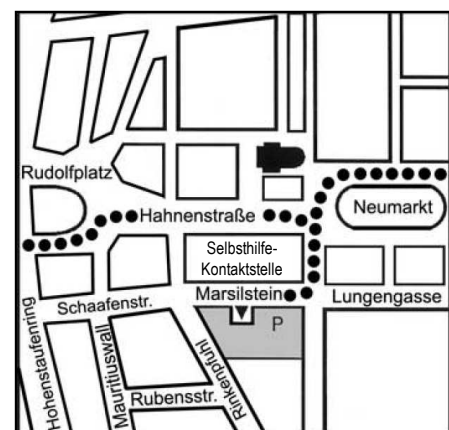

#### **ab Hauptbahnhof:**

U-Bahn \* - außer der Linie 5 - unter dem Hauptbahnhof (Richtung Neumarkt),  
zwei Stationen bis Haltestelle "Neumarkt / Schildergasse"  
Aufgang "Gesundheitsamt / KVB-Fahrgastcenter",  
linke Straßenseite (Richtung Rudolfplatz) gehen bis Mauritiussteinweg, links (Schienenverlauf),  
nächste Straße rechts: Marsilstein.  
Der Paritätische befindet sich auf der rechten Seite.

##### **Von Neuss/Düsseldorf (A 57):**

Richtung Köln-Zentrum,  
Innere Kanalstraße (Verlängerung Universitätsstraße) zunächst 3-spurig, wenn die  
Fahrbahn 2-spurig wird, an der 1. Kreuzung links  
in die Bachemer Straße und die Verlängerung Lindenstraße, bis zur 3. Kreuzung  
Hohenstaufering, überqueren in die  
Schaafenstraße \*\*  
weiter s. Bonn

##### **Von Oberhausen/Olpe (A 3/A 4):**

Autobahnkreuz Köln-Ost Richtung Köln-Zentrum/Zoobrücke  
über die Zoobrücke, danach (automatisch)  
Innere Kanalstraße;  
weiter s. Neuss

#### **Mit dem dem Auto kommend, aus Richtung Aachen (A 4)**

Autobahnkreuz Köln-West Richtung Düsseldorf (A1)  
Abfahrt Junkersdorf, rechts einordnen,  
Aachener Straße, ca. 10 km stadteinwärts (Zentrum/Neumarkt)  
Rudolfplatz (Hotel "Crowne Plaza")  
Hohenstaufering überqueren und in die Hahnenstraße fahren  
die erste Möglichkeit rechts abbiegen  
Im Laach, wieder rechts abbiegen  
Marsilstein, ca. 50 m weiter befindet sich Der Paritätische auf der rechten Seite.